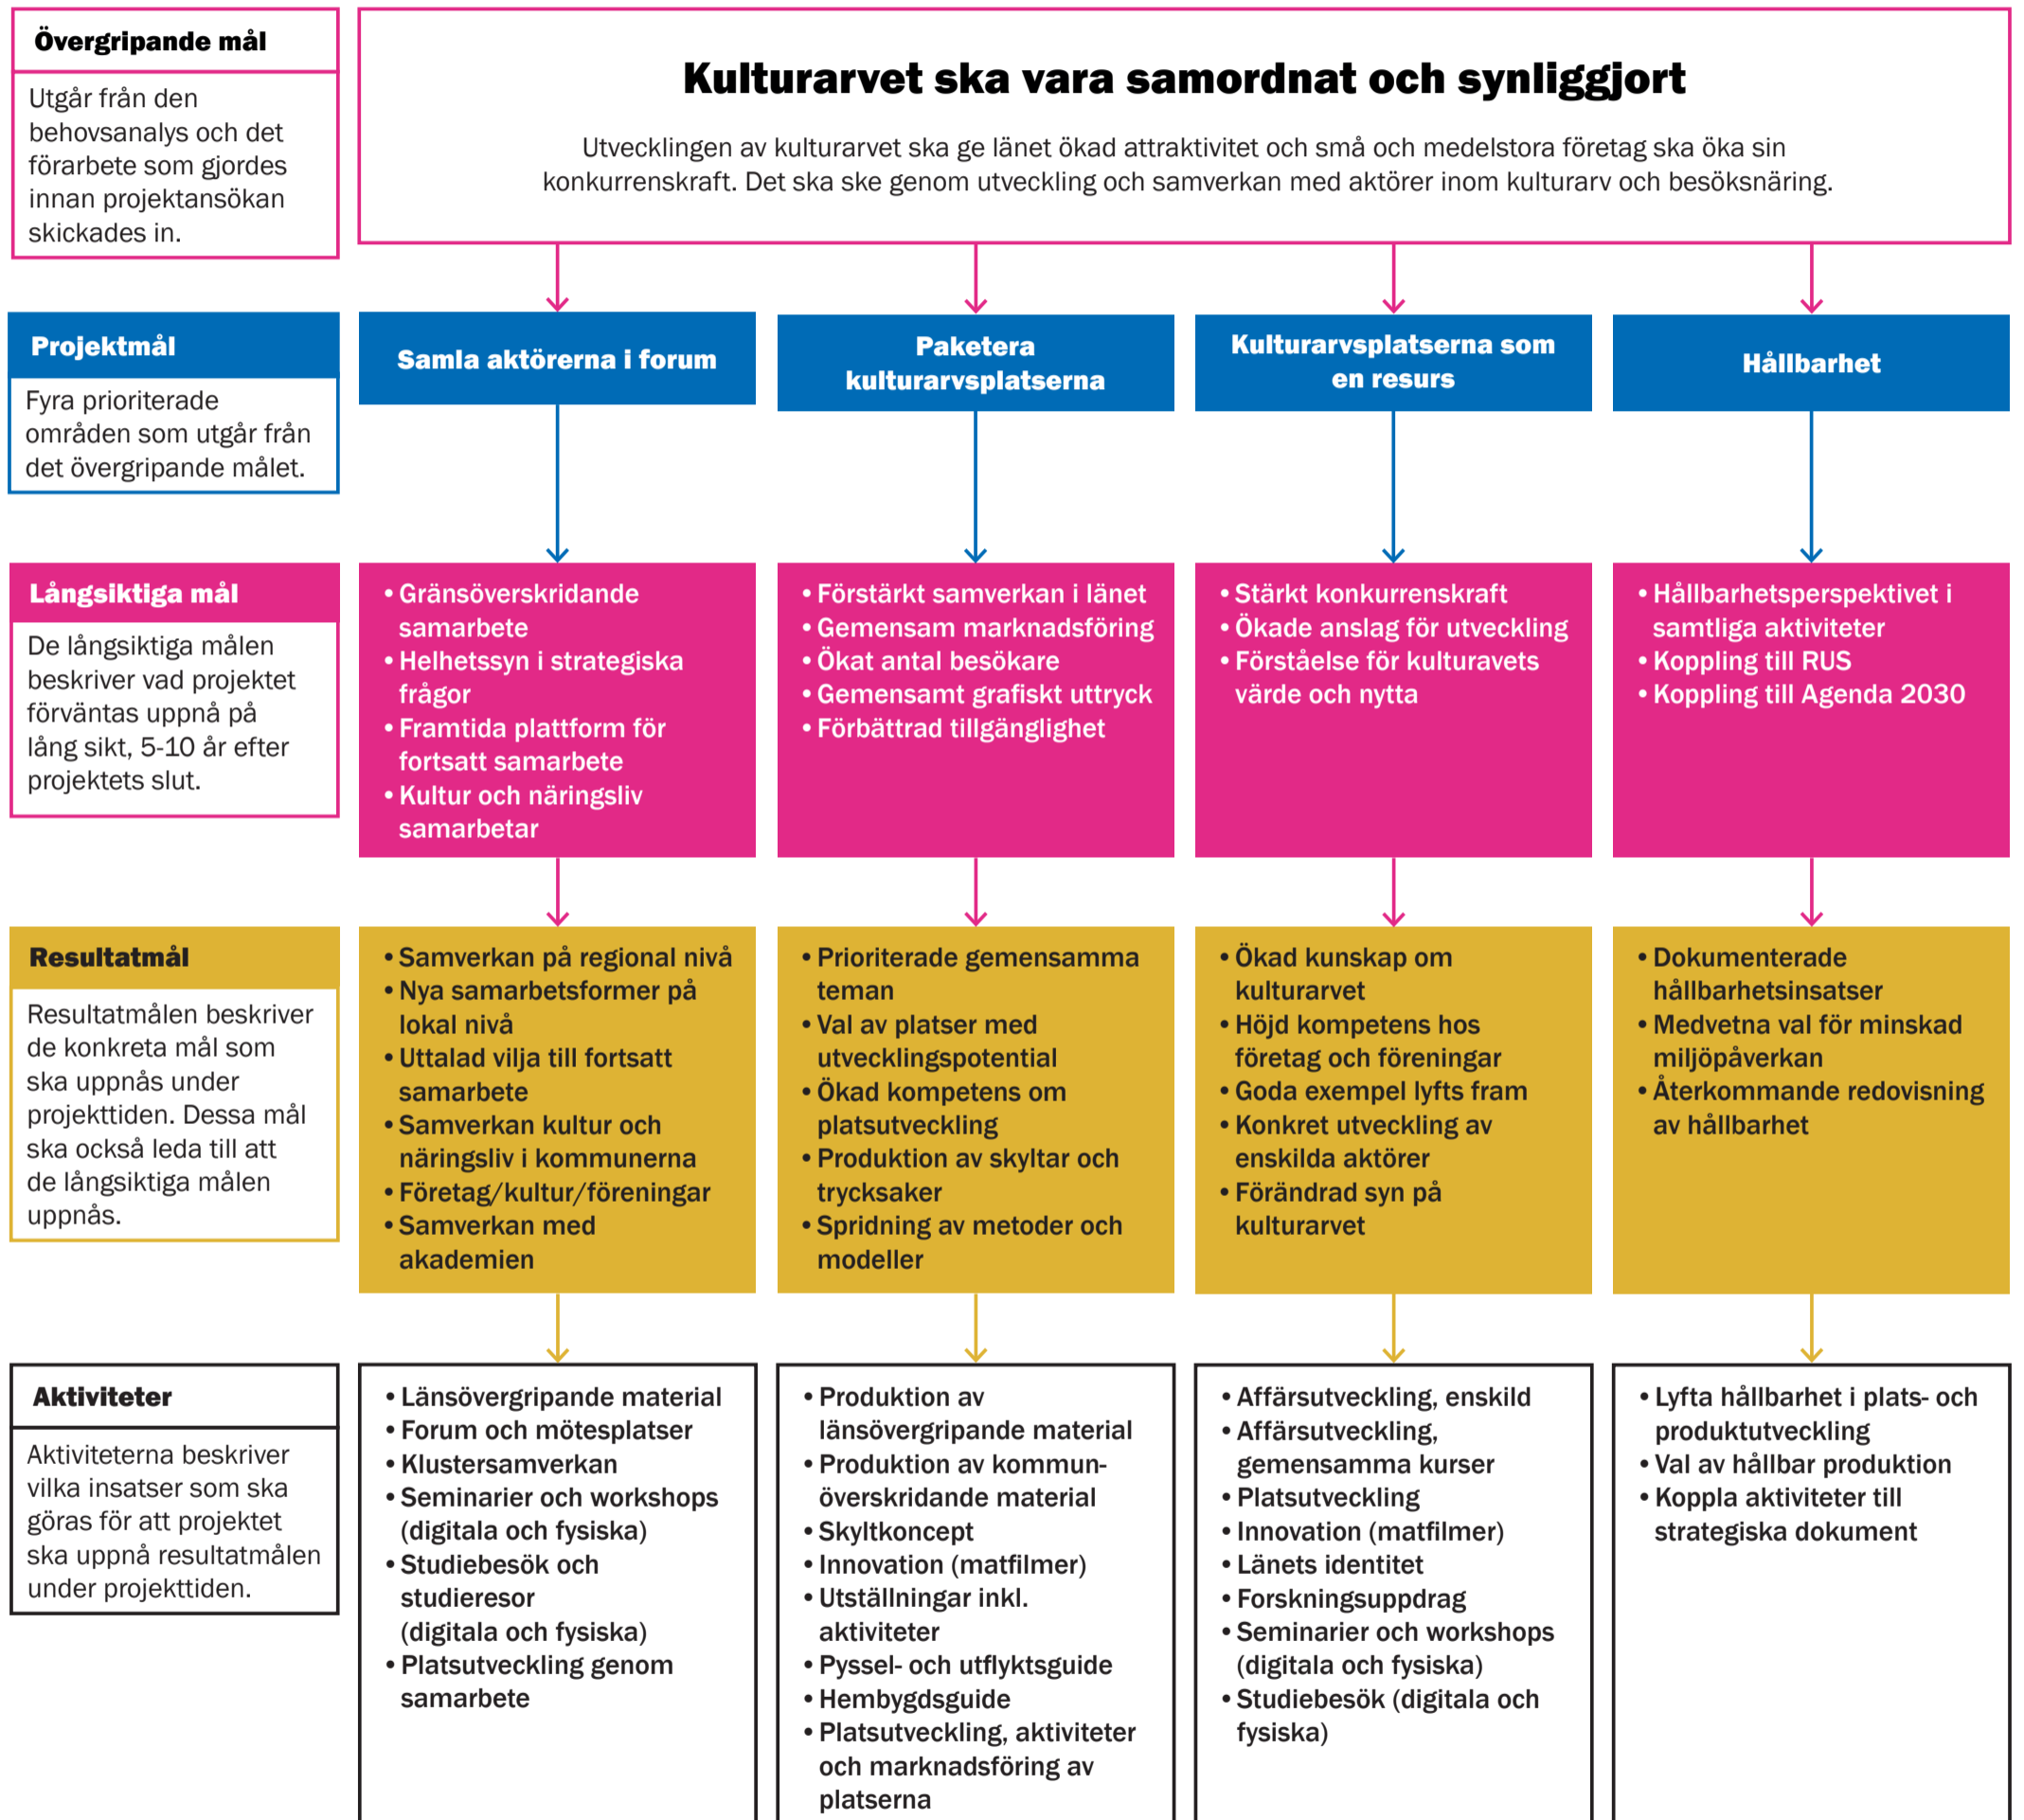

# Projektlogik för Unika historiska Kalmar län

Projektlogiken synliggör hur övergripande mål, långsiktiga mål, resultatmål och aktiviteter hänger samman och bidrar till att projektet uppnår önskat resultat.

DESTINATION KALMAR

Linnéuniversitetet Kalmar Växjö

VÄSTERVIK

Kalmar kommun

NYBRO KOMMUN

KALMAR LÄNS MUSEUM

Länsstyrelsen Kalmar län

Torsås  
Be. Ats. Göteborg  
visittorsas.se